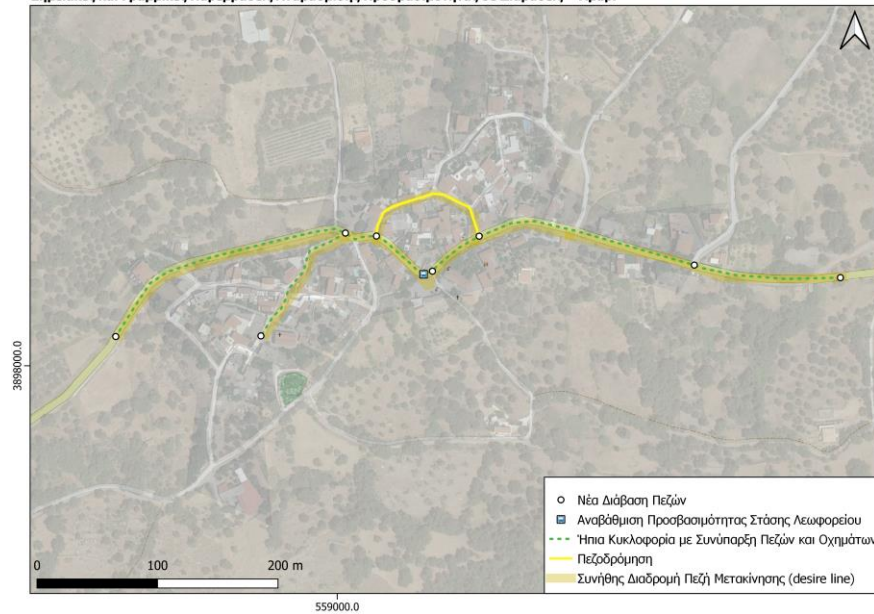

## Σχέδιο Αστικής Προσβασιμότητας (Σ.Α.Π.)

Οικισμός: **Αμάρι**  
Δ.Ε. Συβρίτου

Ιούνιος, 2023

Με την χρηματοδότηση του  
«Πράσινου Ταμείου»

Σημειακές και Γραμμικές Παρεμβάσεις Αναβάθμισης Προσβασιμότητας σε Διαβάσεις - Αμάρι