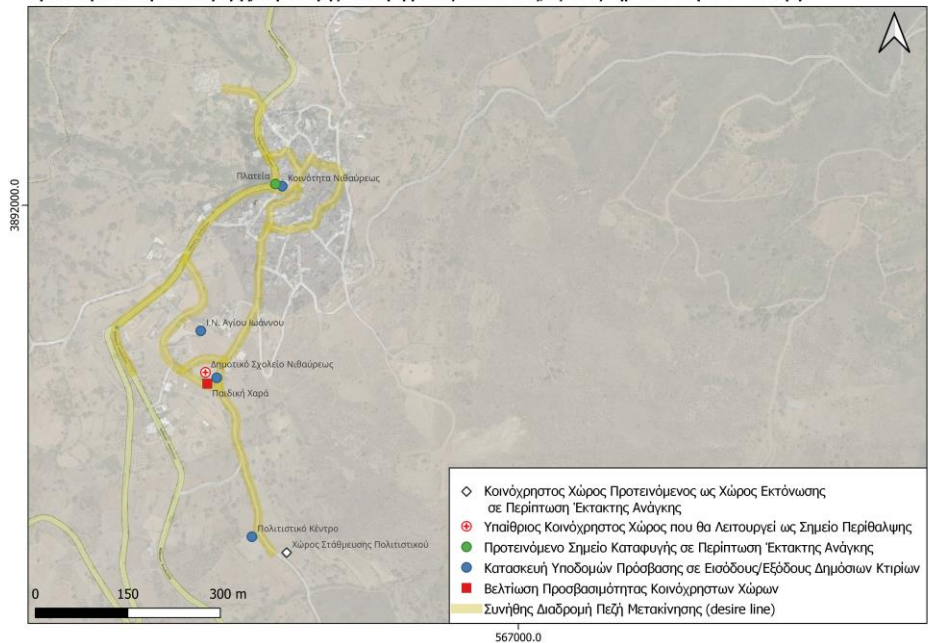

Προτεινόμενοι Χώροι Καταφυγής, Περιθάλψης και Παρεμβάσεις σε Εισόδους/Εξόδους Δημόσιων Κτιρίων - Νίθαυρη