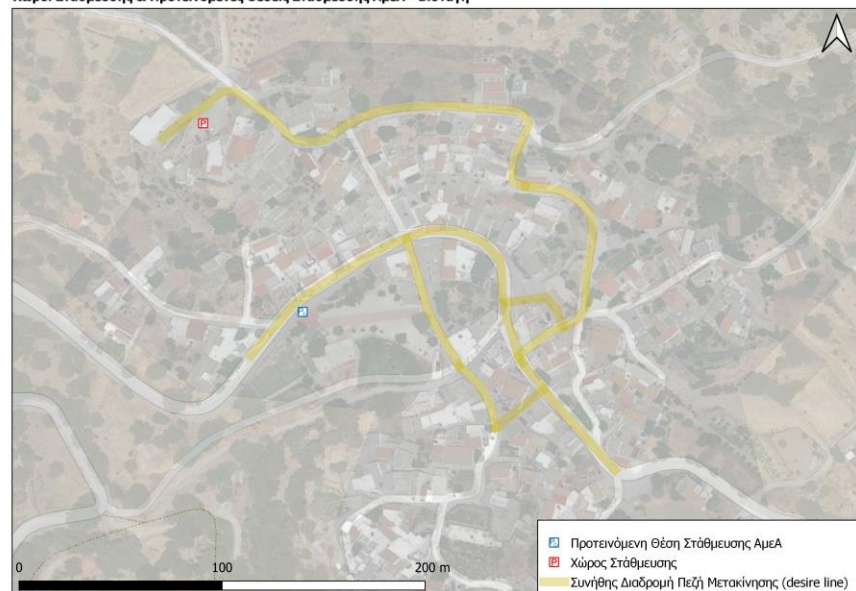

Χώροι Στάθμευσης & Προτεινόμενες Θέσεις Στάθμευσης ΑμεΑ - Βισταγή