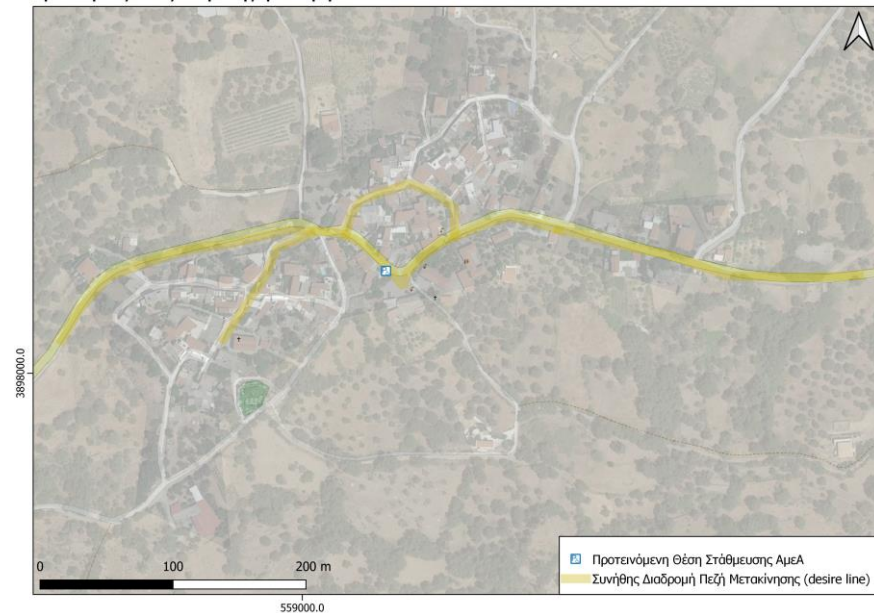

Προτεινόμενες Θέσεις Στάθμευσης ΑμεΑ - Αμάρι