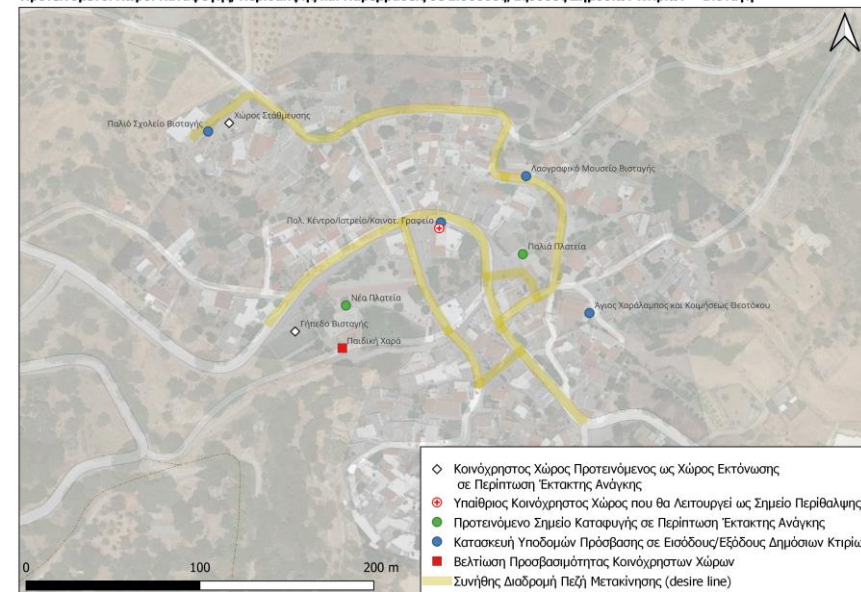

Προτεινόμενοι Χώροι Καταφυγής, Περιθάλψης και Παρεμβάσεις σε Εισόδους/Εξόδους Δημόσιων Κτιρίων - Βισταγή