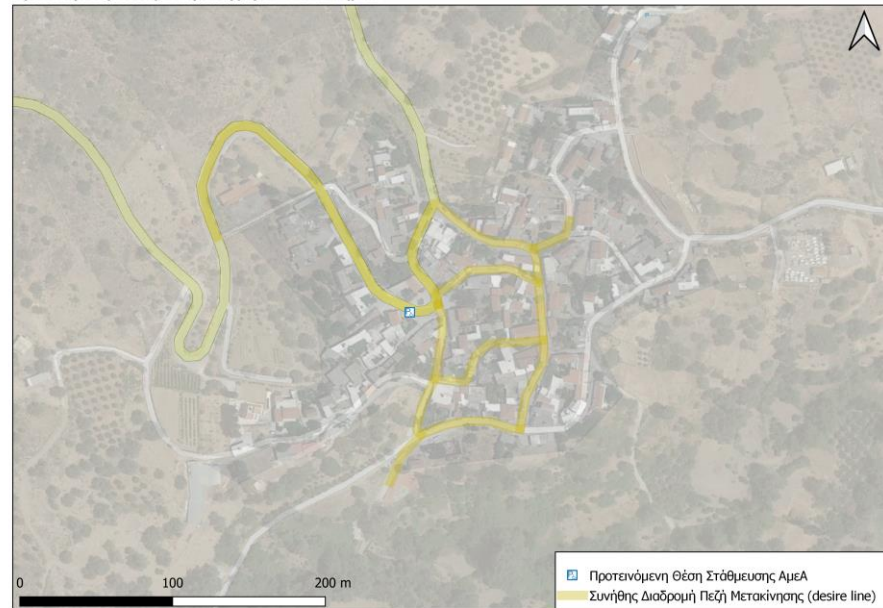

Προτεινόμενες Θέσεις Στάθμευσης ΑμεΑ - Μοναστηράκι