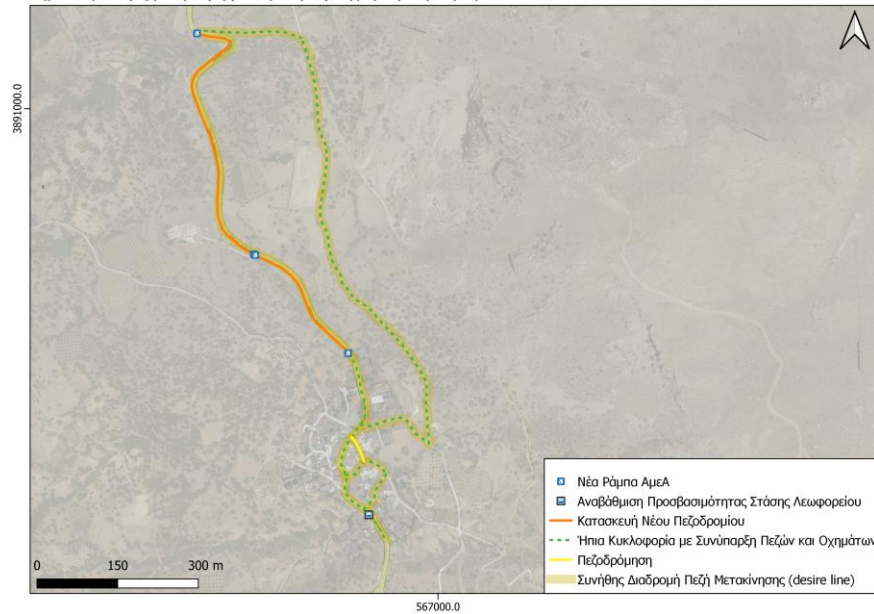

## Σχέδιο Αστικής Προσβασιμότητας (Σ.Α.Π.)

Οικισμός: Αποδούλου  
Δ.Ε. Κουρητών

Ιούνιος, 2023

Με την χρηματοδότηση του  
«Πράσινου Ταμείου»

Σημειακές και Γραμμικές Παρεμβάσεις Αναβάθμισης Προσβασιμότητας - Αποδούλου