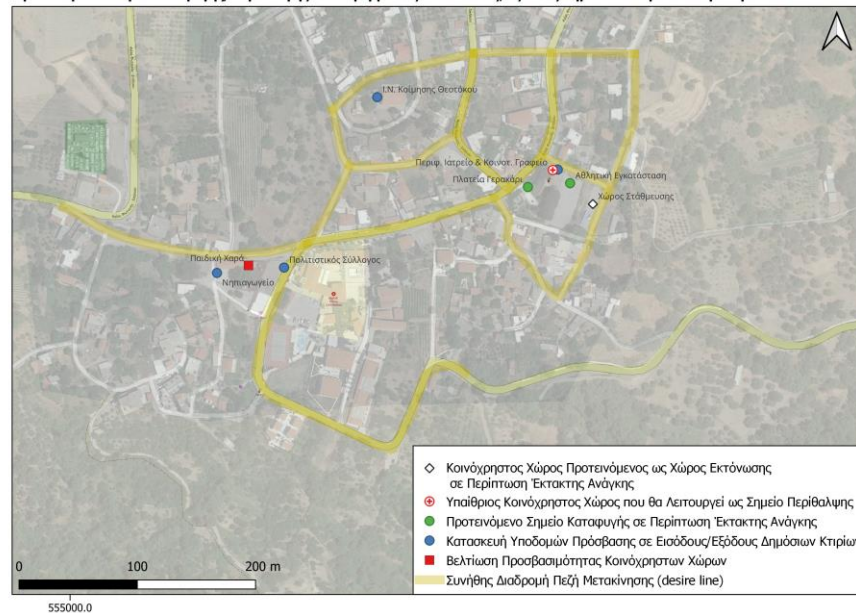

Προτεινόμενοι Χώροι Καταφυγής, Περιθάλψης και Παρεμβάσεις σε Εισόδους/Εξόδους Δημόσιων Κτιρίων - Γερακάρι