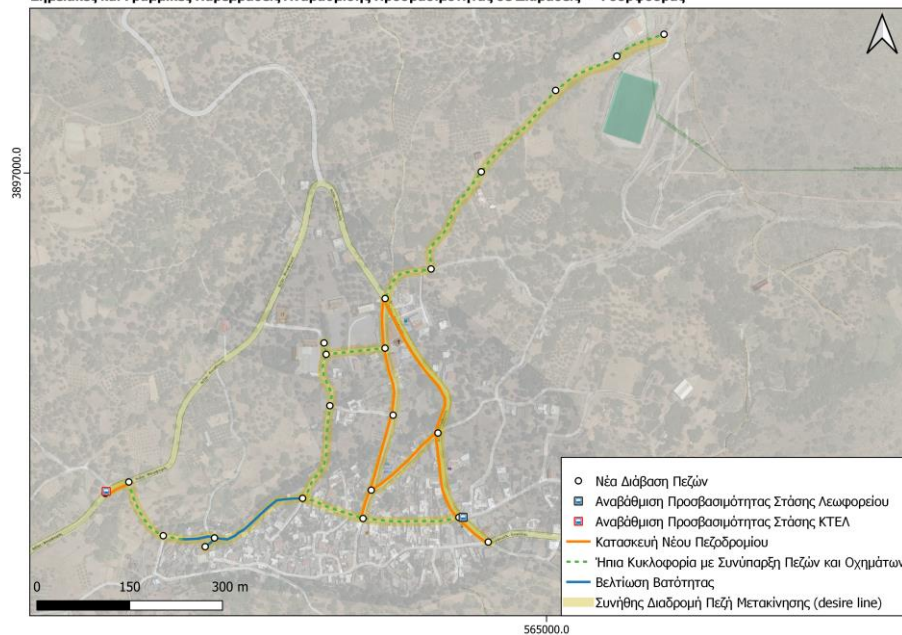

Σημειακές και Γραμμικές Παρεμβάσεις Αναβάθμισης Προσβασιμότητας σε Διαβάσεις - Φουρφουράς