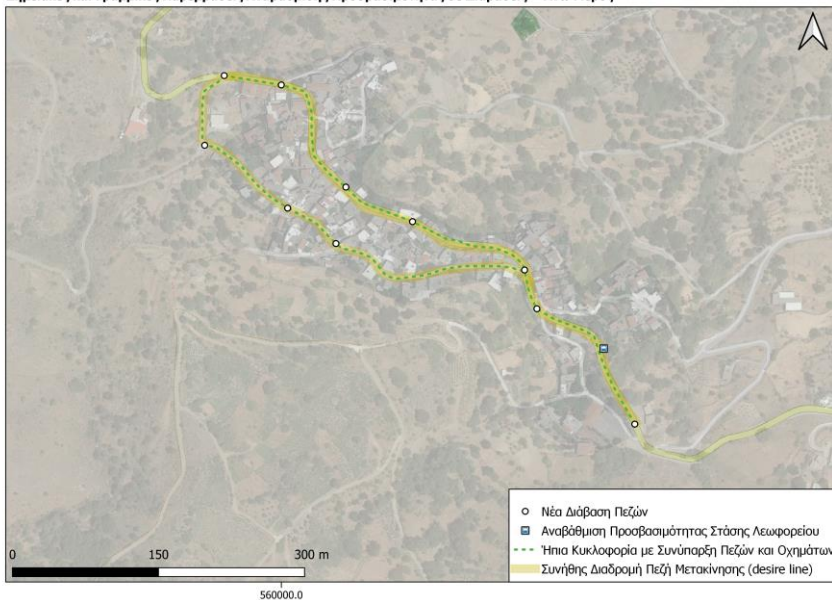

## Σχέδιο Αστικής Προσβασιμότητας (Σ.Α.Π.)

Οικισμός: Άνω Μέρος  
Δ.Ε. Συβρίτου

Ιούνιος, 2023

Με την χρηματοδότηση του  
«Πράσινου Ταμείου»

Σημειακές και Γραμμικές Παρεμβάσεις Αναβάθμισης Προσβασιμότητας σε Διαβάσεις - Άνω Μέρος