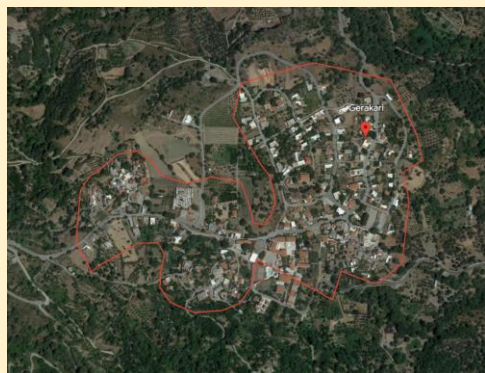

ΔΗΜΟΣ ΑΜΑΡΙΟΥ

Σχέδιο Αστικής Προσβασιμότητας (Σ.Α.Π.)

Οικισμός: Γερακάρι
Δ.Ε. Συβρίτου