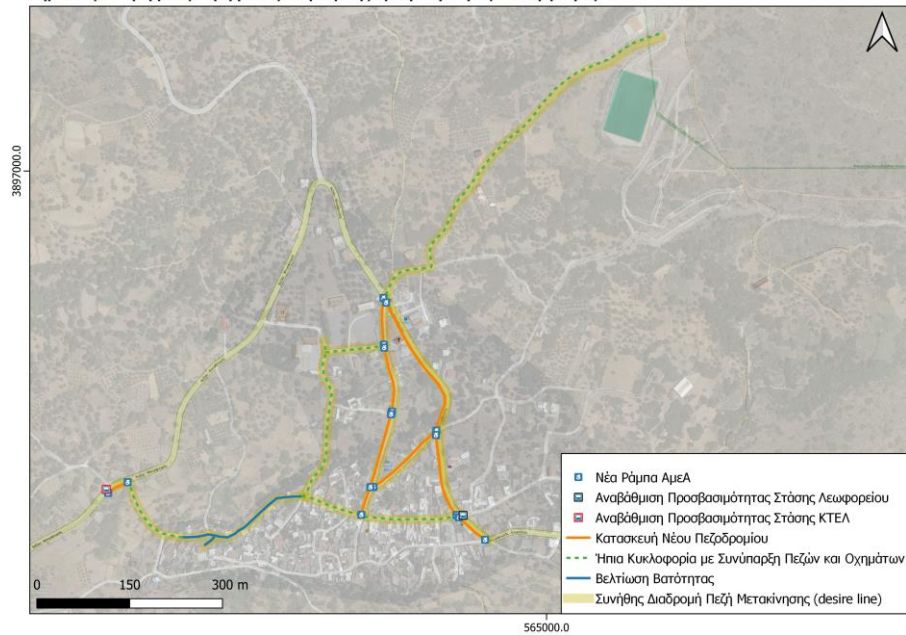

## Σχέδιο Αστικής Προσβασιμότητας (Σ.Α.Π.)

Οικισμός: Φουρφουράς  
Δ.Ε. Κουρητών

Ιούνιος, 2023

Με την χρηματοδότηση του  
«Πράσινου Ταμείου»

Σημειακές και Γραμμικές Παρεμβάσεις Αναβάθμισης Προσβασιμότητας - Φουρφουράς