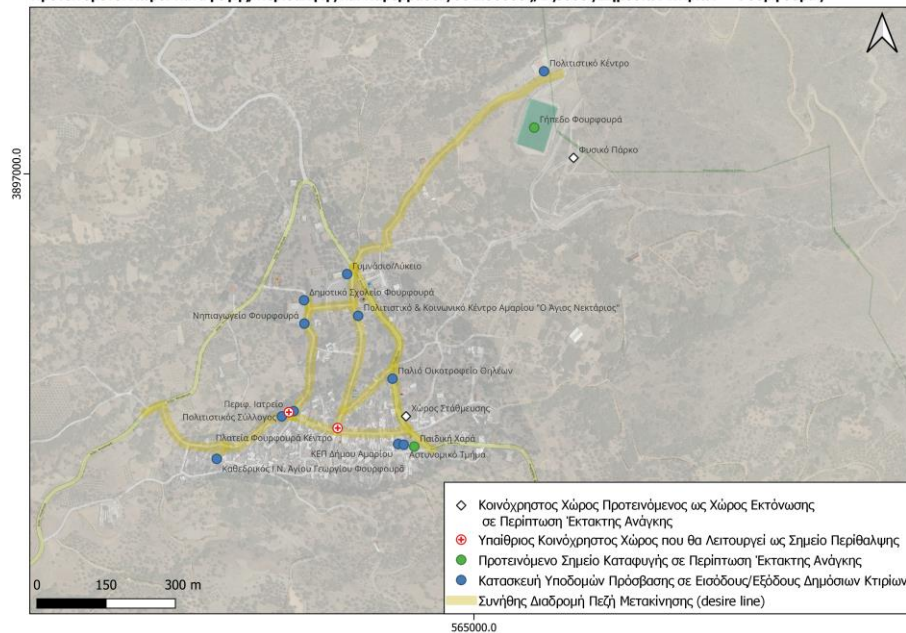

Προτεινόμενοι Χώροι Καταφυγής, Περιθαλής και Παρεμβάσεις σε Εισόδους/Εξόδους Δημόσιων Κτιρίων - Φουρφουράς