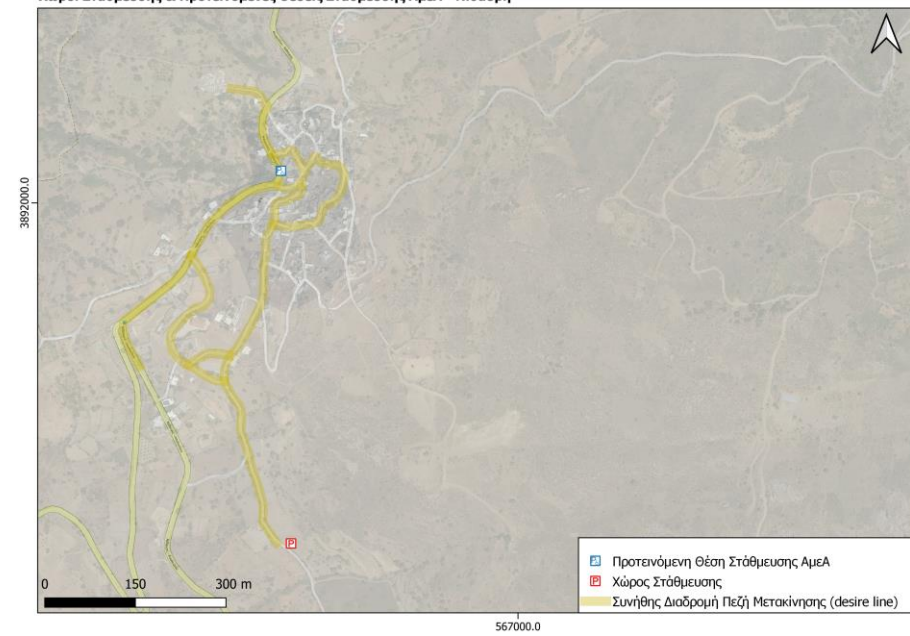

Χώροι Στάθμευσης & Προτεινόμενες Θέσεις Στάθμευσης ΑμεΑ - Νίθαυρη