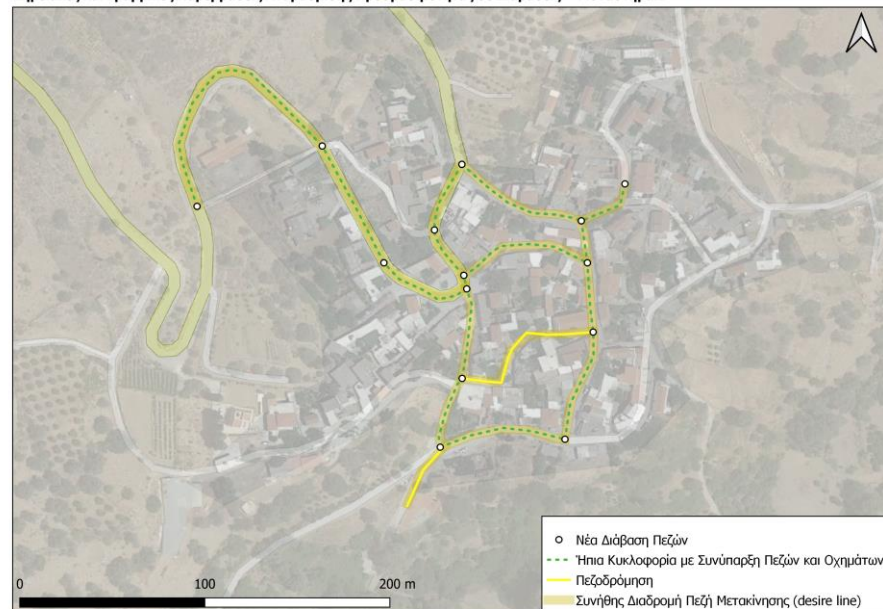

## Σχέδιο Αστικής Προσβασιμότητας (Σ.Α.Π.)

Οικισμός: Μοναστηράκι  
Δ.Ε. Συβρίτου

Ιούνιος, 2023

Με την χρηματοδότηση του  
«Πράσινου Ταμείου»

Σημειακές και Γραμμικές Παρεμβάσεις Αναβάθμισης Προσβασιμότητας σε Διαβάσεις - Μοναστηράκι