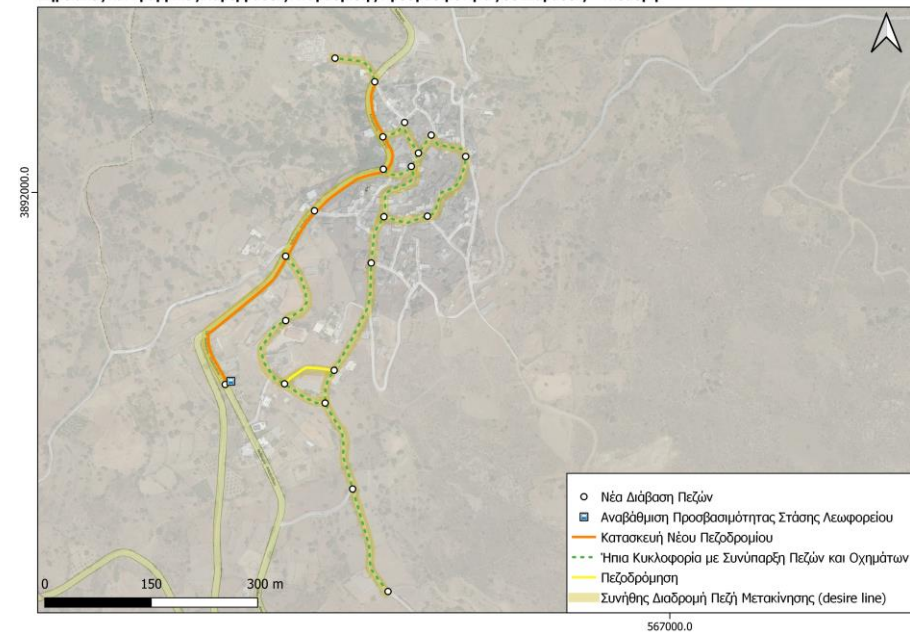

Σημειακές και Γραμμικές Παρεμβάσεις Αναβάθμισης Προσβασιμότητας σε Διαβάσεις - Νίθαυρη