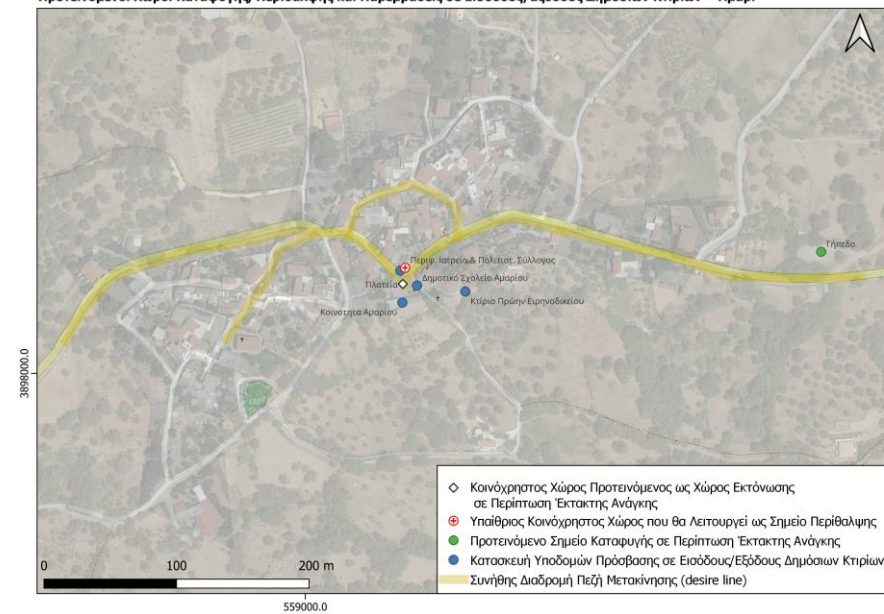

Προτεινόμενοι Χώροι Καταφυγής, Περιθάλψης και Παρεμβάσεις σε Εισόδους/Εξόδους Δημόσιων Κτιρίων - Αμάρι