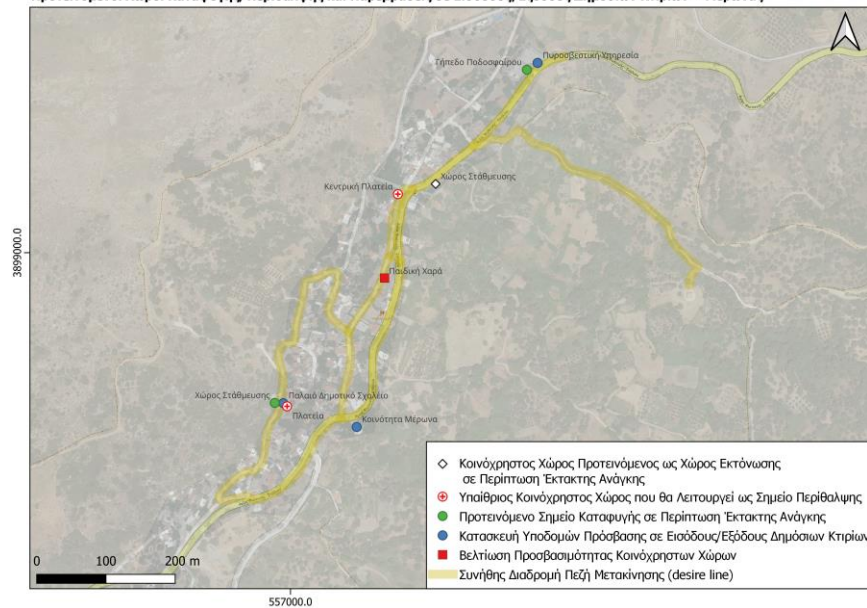

Προτεινόμενοι Χώροι Καταφυγής, Περιβαλφής και Παρεμβάσεις σε Εισόδους/Εξόδους Δημόσιων Κτιρίων - Μέρωνας