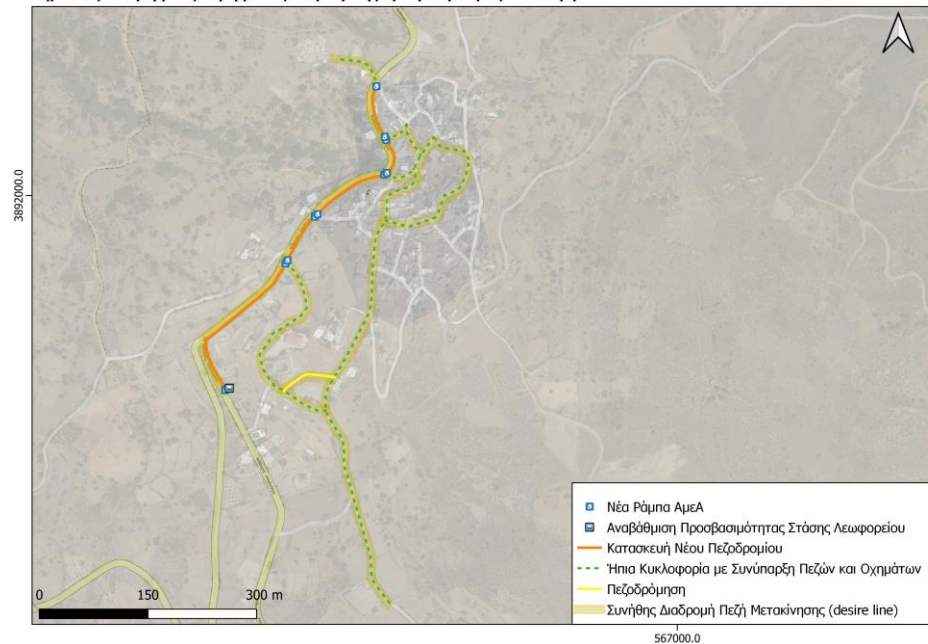

## Σχέδιο Αστικής Προσβασιμότητας (Σ.Α.Π.)

Οικισμός: **Νίθαυρη**  
Δ.Ε. Κουρητών

Ιούνιος, 2023

Με την χρηματοδότηση του  
«Πράσινου Ταμείου»

Σημειακές και Γραμμικές Παρεμβάσεις Αναβάθμισης Προσβασιμότητας - Νίθαυρη