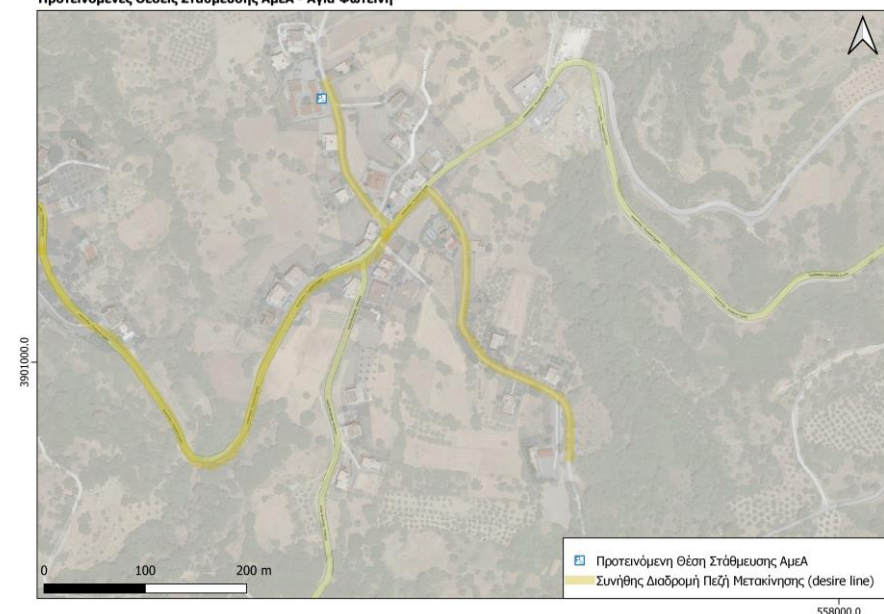

Προτεινόμενες Θέσεις Στάθμευσης ΑμεΑ - Αγία Φωτεινή