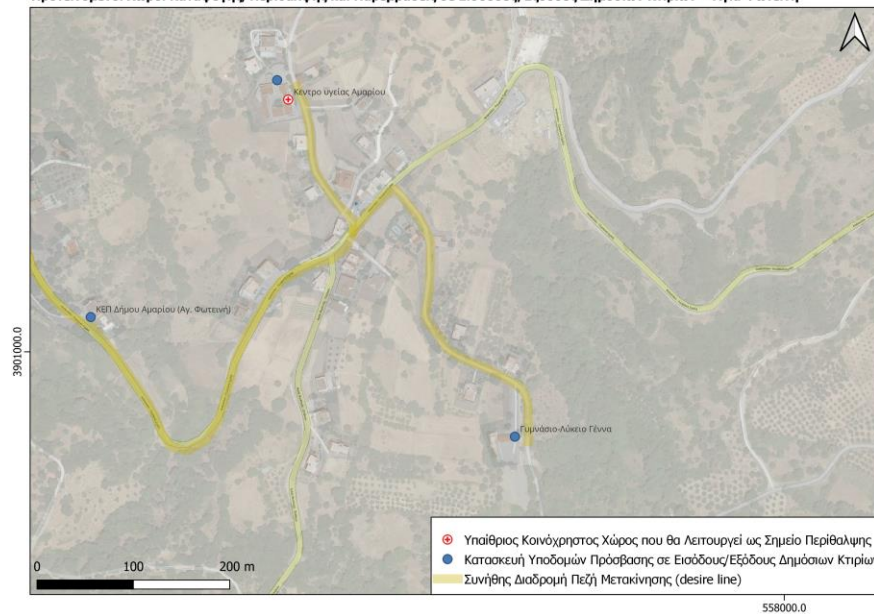

Προτεινόμενοι Χώροι Καταφυγής, Περιθάλψης και Παρεμβάσεις σε Εισόδους/Εξόδους Δημόσιων Κτιρίων - Αγία Φωτεινή